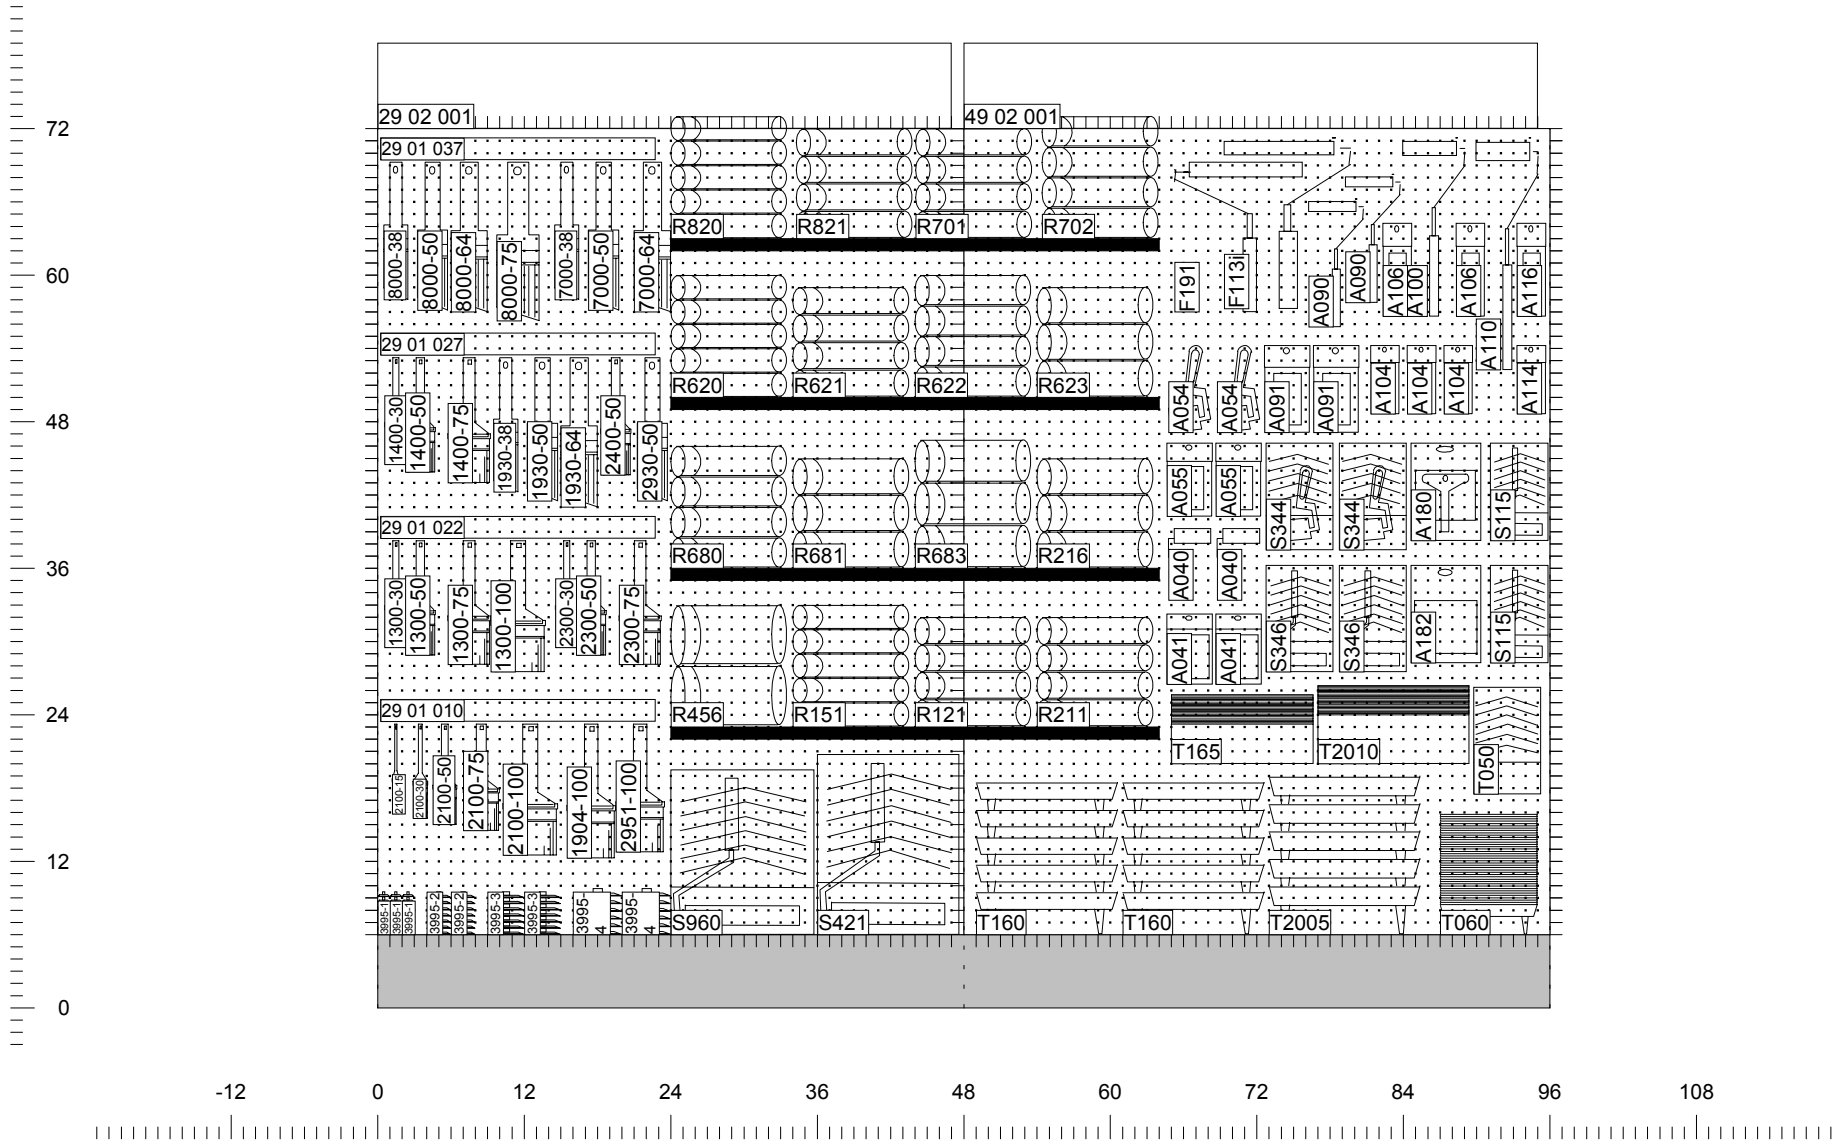

## 8 FOOT PLANOGRAM

### 6' HIGH GONDOLA